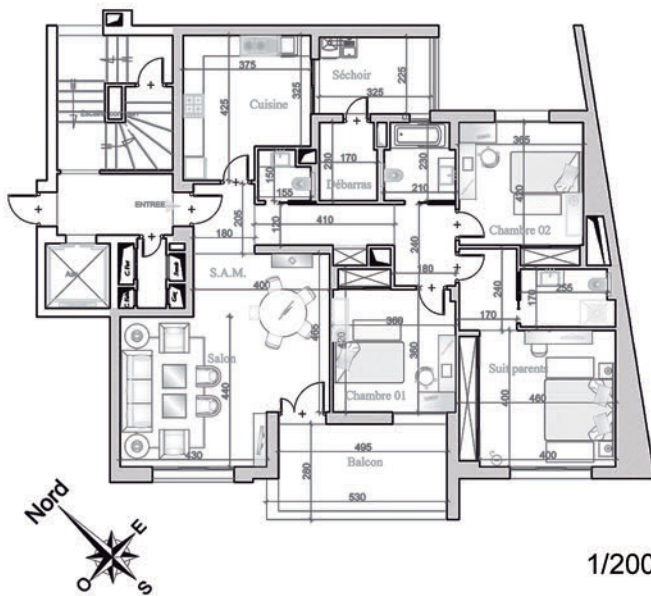

APPARTEMENT S+3 A11

AU REZ DE CHAUSSÉE

Tableau des surfaces en m²

Désignation	Surfaces
Hall d'entrée	3,24
Salon - S à M	31,95
Balcon	14,28
Cuisine	14,28
Séchoir	7,31
Débarras	3,83
Dégagement y/c Placards	5,52
Salle d'eau	2,10
Hall nuit	4,32
Suite parents y/c placards	22,27
Salle de bain parents	4,53
Chambre 1 y/c placards	13,83
Chambre 2 y/c placards	14,19
Salle de bain	4,55

Total Habitable

146,20 m²

Surface utile

151,79 m²

Surface hors oeuvres

175,45 m²

Surface Totale

199,74 m²

APPARTEMENT
S+3 A11

1/200

RÉSIDENCE
ARDÉSIA

PLAN DE MASSE