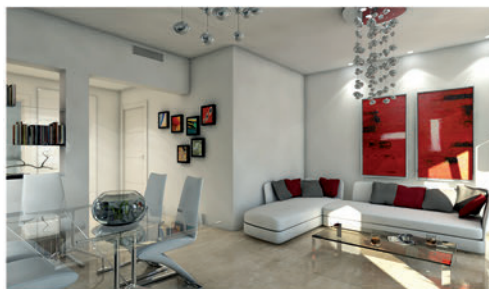

APPARTEMENT S+3 A02

AU REZ DE CHAUSSÉE

Tableau des surfaces en m²

Désignation	Surfaces
Hall d'entrée	3,24
Salon - S à M	31,95
Balcon	14,16
Cuisine	14,28
Séchoir	5,51
Débarras	3,83
Dégagement y/c Placards	5,52
Salle d'eau	1,87
Hall nuit	4,32
Suite parents y/c placards	22,18
Salle de bain parents	3,87
Chambre 1 y/c placards	13,83
Chambre 2 y/c placards	14,25
Salle de bain	4,55

Total Habitable	143,36 m²
Surface utile	147,51 m²
Surface hors oeuvres	169,58 m²
Surface Totale	194,39 m²
Surface Jardin	30,56 m²
Surface Terrasse	13,38 m²