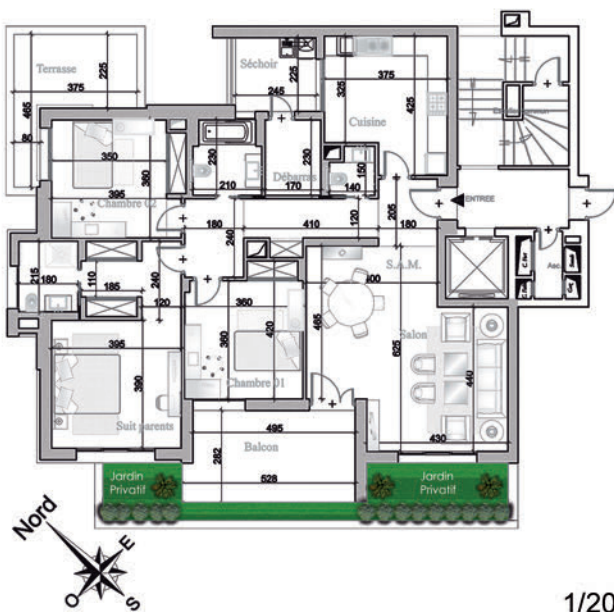

APPARTEMENT S+3 A02
AU REZ DE CHAUSSÉE
Tableau des surfaces en m²

Désignation	Surfaces
Hall d'entrée	3,24
Salon - S à M	31,95
Balcon	14,16
Cuisine	14,28
Séchoir	5,51
Débarras	3,83
Dégagement y/c Placards	5,52
Salle d'eau	1,87
Hall nuit	4,32
Suite parents y/c placards	22,18
Salle de bain parents	3,87
Chambre 1 y/c placards	13,83
Chambre 2 y/c placards	14,25
Salle de bain	4,55

Total Habitable	143,36 m ²
Surface utile	147,51 m ²
Surface hors oeuvres	169,58 m ²
Surface Totale	194,39 m ²
Surface Jardin	30,56 m ²
Surface Terrasse	13,38 m ²

APPARTEMENT
S+3 A02

RÉSIDENCE
ARDÉSIA

PLAN DE MASSE