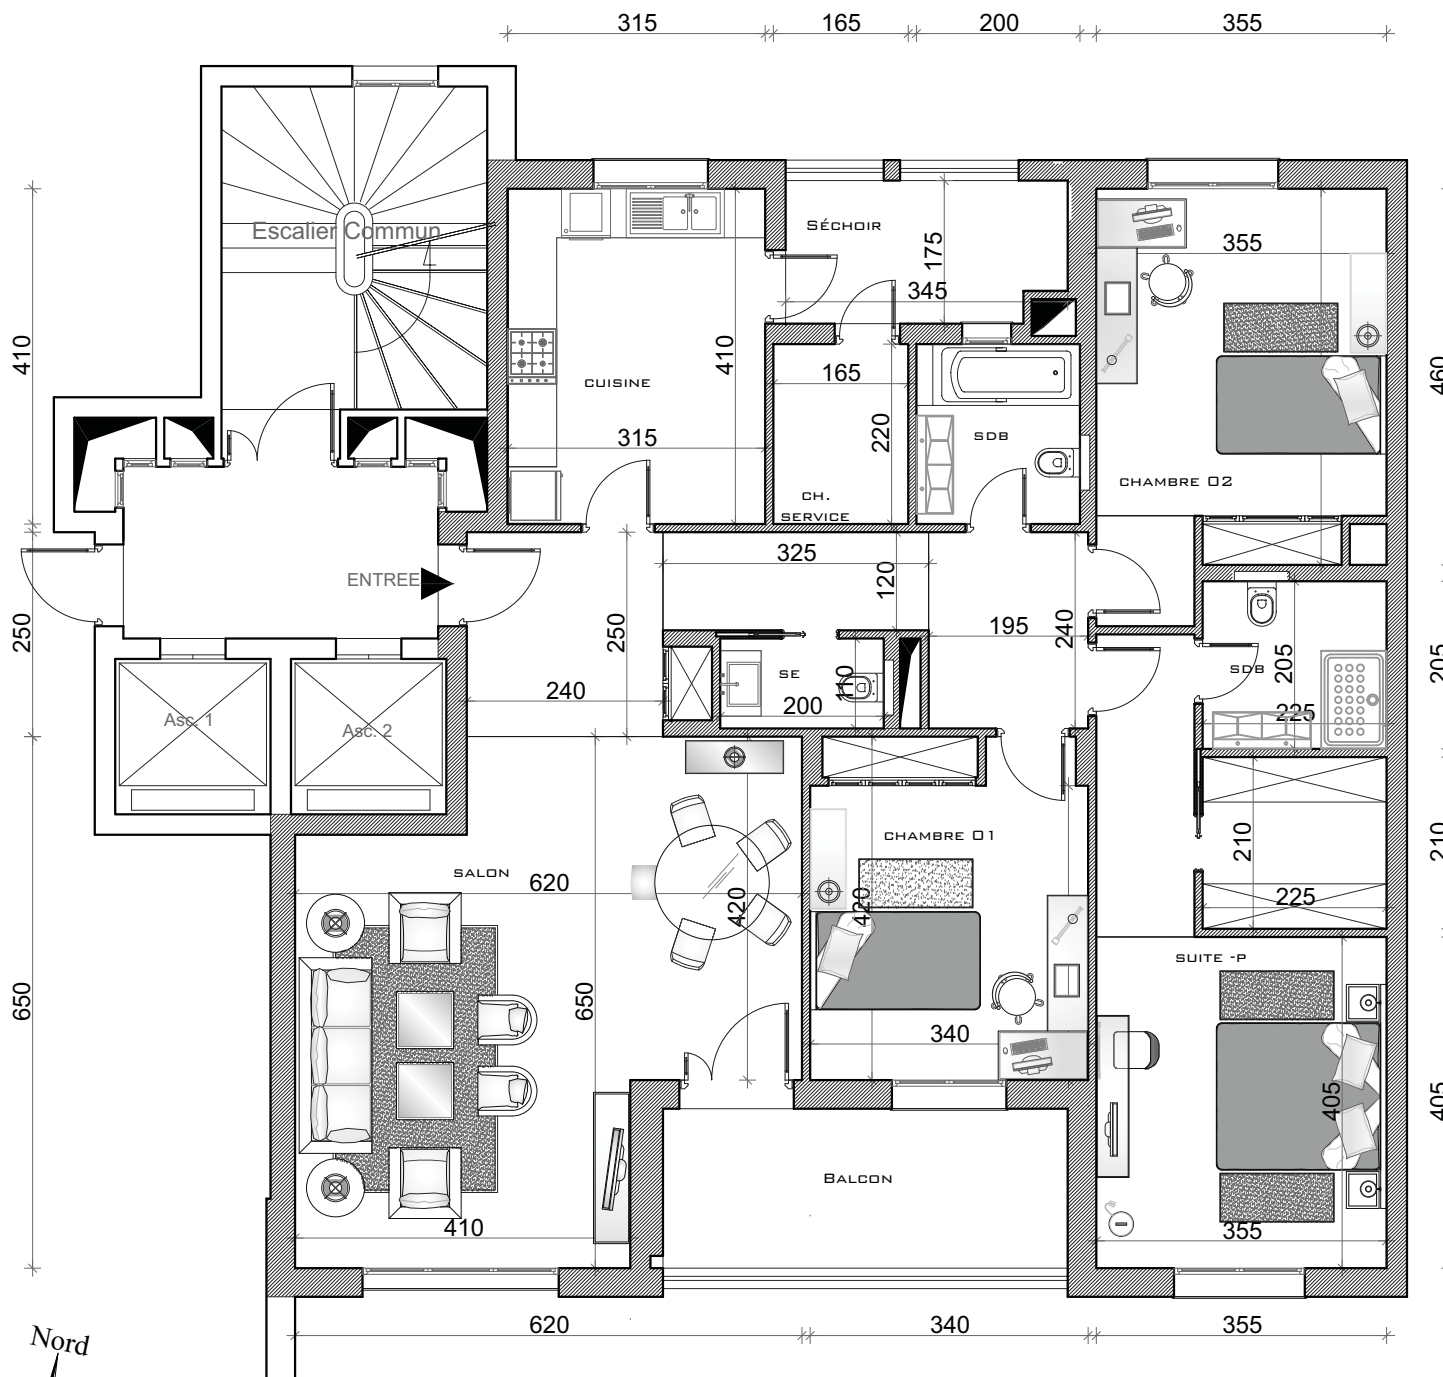

RÉSIDENCE CORALIA

LA CITÉ DES PINS, LAC DE TUNIS

Appartement:	A 52	S+3	5^{ème} étage
--------------	-------------	------------	------------------------------

Tableau des Surfaces (m²)

Hall D'entrée y/c placard	6,54
Salon - SAM	32,95
Balcon	10,14
Cuisine	12,91
Séchoir	5,82
Chambre de services	3,63
Salle d'eau	2,20
Dégagement	3,90
Hall Nuit	4,68
Suite Parent y compris Dressing	23,61
Salle de bains parents	4,61
Chambre 1 y compris placard	14,04
Chambre 2 y compris placard	16,84
Salle de bains	4,40
Total Habitable	146,27
Surface Utile	150,50
Surface Hors Œuvre	171,29
Surface Totale	203,18

0 1 2 3
Ech: 1/100